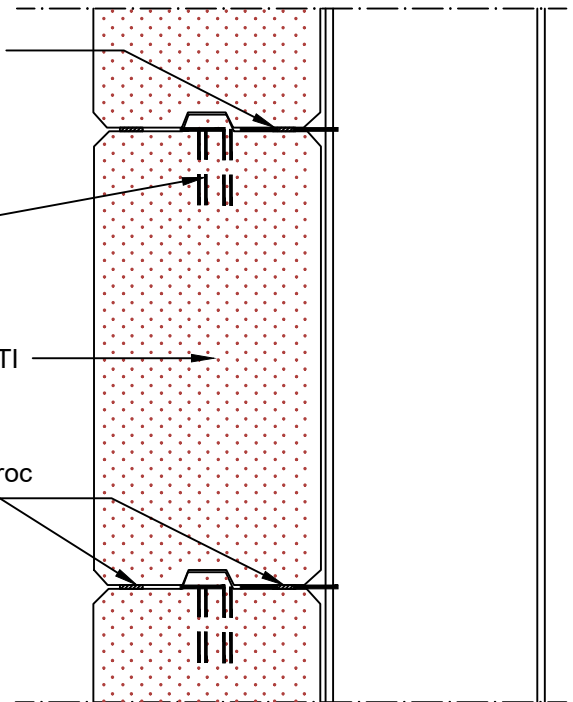

Kremo ankkuri PB-69 913F
naulaus 9x100 3+3 kpl

Elastinen kitti ja
pohjanauha

Mineraalivilla tai
tiivistysvahto

Kremo kiinnitysankkuri
joka saumassa

Naulaus

bauroc SEINÄELEMENTTI

Tiivistenauha 2 kpl tai bauroc
OHUTSAUMALAASTI
joka saumassa

		bauroc SEINÄELEMENTTI; Kremo piilokiinnitys teräspilariin	
	Suunnittelija	Mittakaava	1:10
	Pvm	09.2022	DET nro