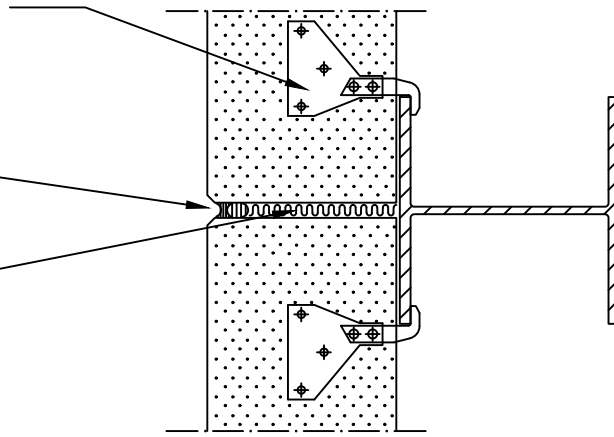

Kremo ankkuri PB-69 913F
naulaus 9x100 3+3 kpl

Elastinen kitti ja
pohjanauha

Mineraalivilla tai
tiivistysvahto

Kremo kiinnitysankkuri
joka saumassa

Naulaus

bauroc SEINÄELEMENTTI

Tiivistenauha 2 kpl tai bauroc
OHUTSAUMALAASTI
joka saumassa

		bauroc SEINÄELEMENTTI; Kremo piilokiinnitys teräspilariin	
	Suunnittelija	Mittakaava	1:10
	Pvm	09.2022	DET nro