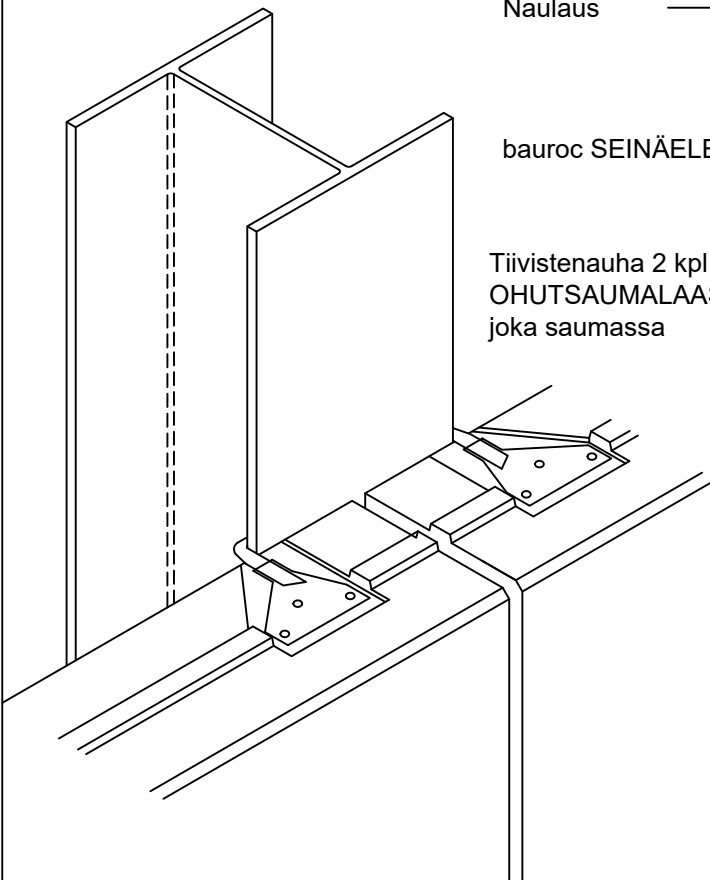

Kremo ankkuri PB-69 913F
naulaus 9x100 3+3 kpl

Elastinen kitti ja
pohjanauha

Mineraalivilla tai
tiivistysvahto

Kremo kiinnitysankkuri
joka saumassa

Naulaus

bauroc SEINÄELEMENTTI

Tiivistenauha 2 kpl tai bauroc
OHUTSAUMALAASTI
joka saumassa

		bauroc SEINÄELEMENTTI; Kremo piilokiinnitys teräspilariin	
	Suunnittelija	Mittakaava	1:10
	Pvm	09.2022	DET nro