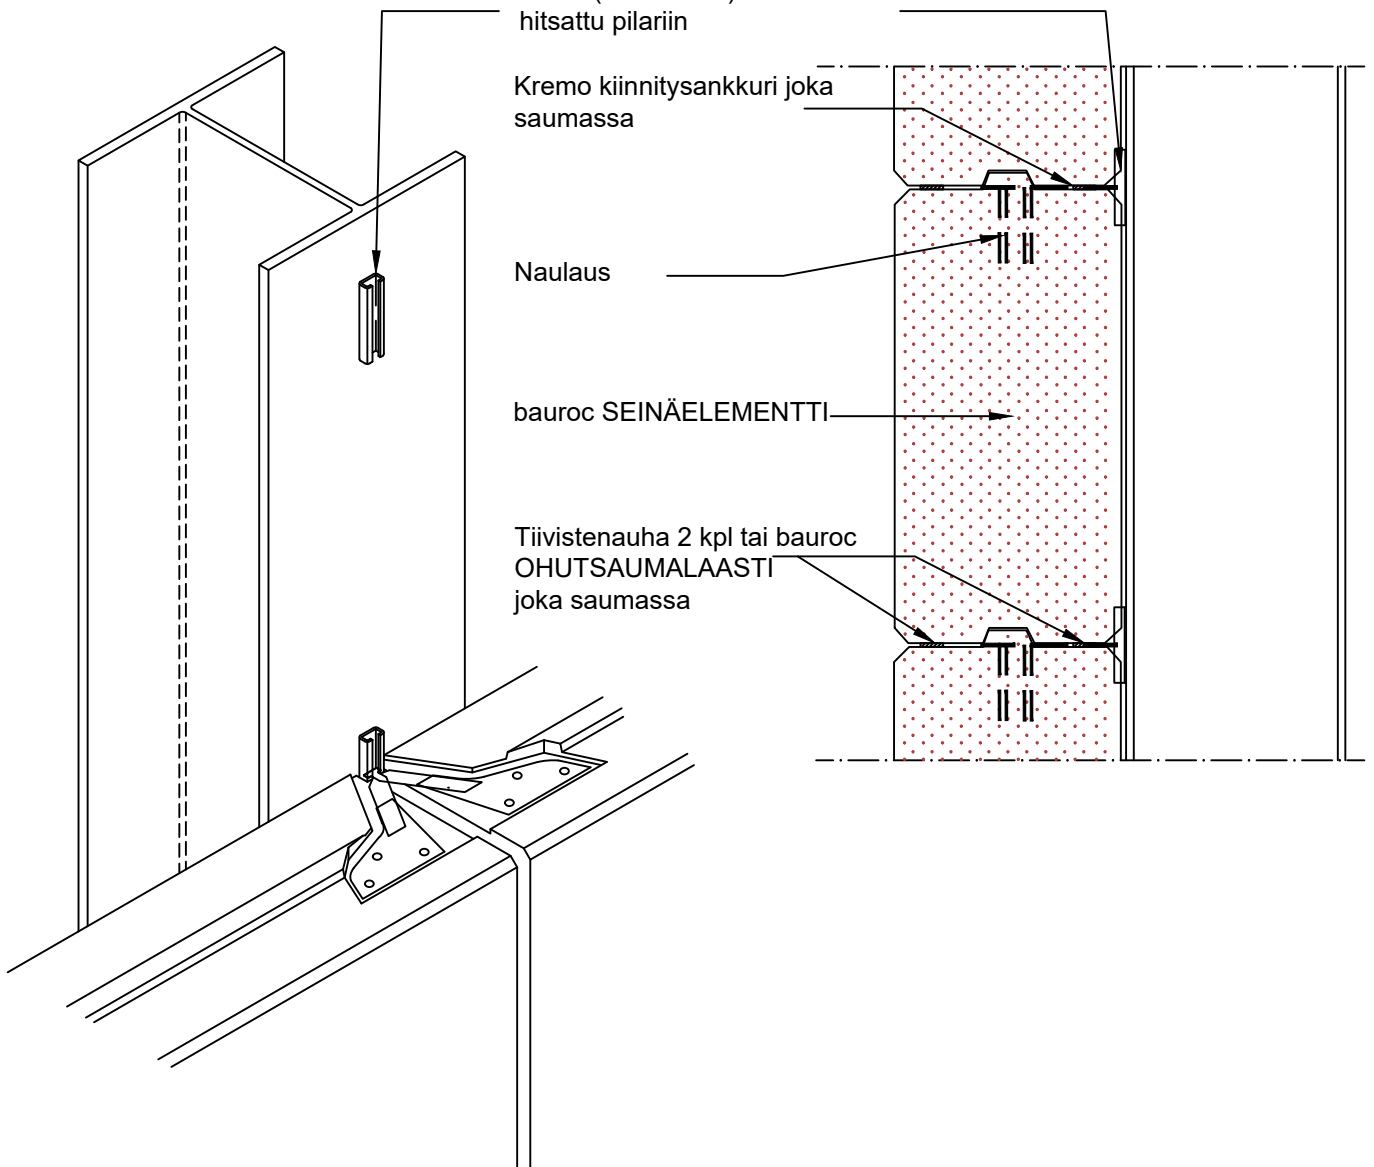

Kremo ankkuri PB-70 817  
naulaus 9x100 3+3 kpl

Elastinen kitti ja  
pohjanauha

Mineraalivilla tai  
tiivistysvahto

HALFEN HM kiinnitysprofili  
38/17 (L=100 mm) k600  
hitsattu pilariin

Kremo kiinnitysankkuri joka  
saumassa

Naulaus

bauroc SEINÄELEMENTTI

Tiivistenauha 2 kpl tai bauroc  
OHUTSAUMALAASTI  
joka saumassa

**bauroc**

bauroc SEINÄELEMENTTI; Kremo  
piilokiinnitys teräspilariin

Suunnittelija

Mittakaava

1:10