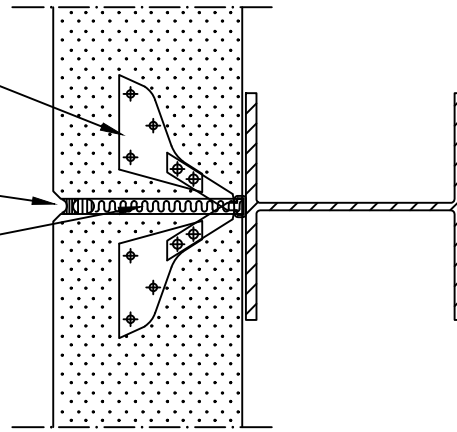

Kremo ankkuri PB-70 817  
naulaus 9x100 3+3 kpl

Elastinen kitti ja  
pohjanauha

Mineraalivilla tai  
tiivistysvahto

HALFEN HM kiinnitysprofili  
38/17 (L=100 mm) k600  
hitsattu pilariin

Kremo kiinnitysankkuri joka  
saumassa

Naulaus

bauroc SEINÄELEMENTTI

Tiivistenauha 2 kpl tai bauroc  
OHUTSAUMALAASTI  
joka saumassa

**bauroc**

bauroc SEINÄELEMENTTI; Kremo  
piilokiinnitys teräspilariin

Suunnittelija

Mittakaava

1:10